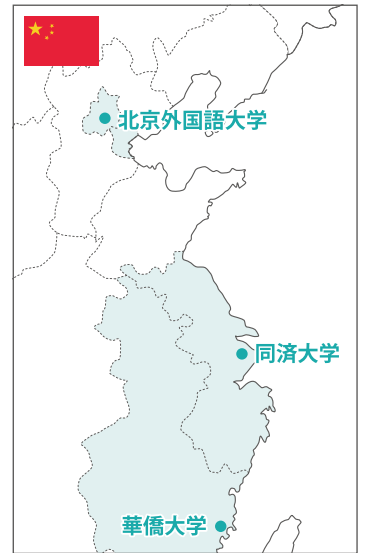

# 中期プログラム提携校

当該年度の開講有無や詳細については、各プログラムの募集要項をご確認ください。

対象学群 プログラム名	国	番号	大学名 <small>※各大学名をクリックすると大学HPが開きます。</small>	所在地	滞在形式	留学時期	留学期間	単位
航空・マネジメント学群 (FO除く) 海外研修プログラム	アメリカ	1	Green River College	Seattle, Washington	寮	秋出発	約4ヶ月	最大14
		2	Everett Community College	Seattle, Washington				
		3	Northwest University	Seattle, Washington				
AH留学エアライン・ホスピタリティコース 留学プログラム	アメリカ	4	Arizona State University	Tempe, Arizona	ホーム ステイ	秋出発	約4ヶ月	最大20
		5	State University of New York at Albany	Albany, New York				
	ニュージー ランド	6	Ara Institute of Canterbury	Christchurch				
ビジネスマネジメント学群 (AH除く) グローバルアウトリーチプログラム	アメリカ	7	Georgia Institute of Technology	Atlanta, Georgia	ホーム ステイ	秋or春 出発	約4ヶ月	最大20
		8	Georgia State University	Atlanta, Georgia	寮※1			
		9	University of Memphis	Memphis, Tennessee	寮			
グローバル・コミュニケーション学群 留学プログラム	カナダ	10	University of Toronto, English Language Program	Toronto, Ontario	ホーム ステイ	秋or春 出発	約4ヶ月	最大16
	イギリス	11	Chichester College	Chichester, West Sussex	寮			
		12	LSI Portsmouth (Language Center, University of Portsmouth)	Portsmouth, Hampshire	ホーム ステイ			
	ニュージー ランド	13	University of Otago, Pathway and English Language Centre	Dunedin, Otago	ホーム ステイ			
	アメリカ	14	California State University, Bakersfield	Bakersfield, California	寮			
		15	Valdosta State University	Valdosta, Georgia				
	フィリピン (セブ島)	16	Lapulapu-Cebu International College	Cebu, Lapu-Lapu City	寮			
	中国	17	同済大学	上海市	寮			
18		華僑大学	廈門市					
リベラルアーツ学群 グローバルアウトリーチプログラム	韓国	19	Sungkyul University	京畿道安養市	寮	秋or春 出発	約4ヶ月	最大20
	中国	20	北京外国語大学	北京市	寮			
	イギリス	21	East Sussex College	Lewes	寮			
	オースト ラリア	22	University of Wollongong	Wollongong	ホーム ステイ			
	アメリカ	23	University of Memphis	Memphis, Tennessee	寮			
		24	Pacific University	Forest Grove, Oregon	寮			
		25	Valdosta State University	Valdosta, Georgia	寮			
芸術文化学群 グローバルアウトリーチプログラム	アメリカ	26	University of North Texas, Intensive English Language Institute (IELI)	Denton, Texas	寮	秋出発	約4ヶ月	最大18

※1春派遣の最初の1ヶ月はホームステイ