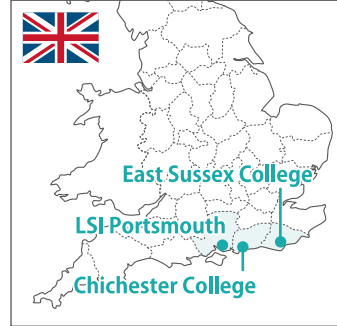

滞在形式

滞在形式は「ホームステイ」または「寮」です。
(滞在形式は留学先により異なります。)

	ホームステイ	寮
食事	通常、朝食と夕食の2食が提供されます。	多くの場合はミールプラン(食事の回数券のようなもの)を使ってカフェテリアで食事をする事ができます。ミールプランがない大学は設置されているキッチンでの自炊も可能です。
立地	キャンパスから徒歩圏内、あるいはバス・電車通学が可能な範囲の家庭に滞在します。	キャンパス内あるいはキャンパス周辺の寮に滞在します。
特徴	留学先周辺で暮らすファミリーとともに生活できることが最大の魅力です。ホームステイ先にはゲストとしてではなく、家族の一員として滞るので、各家庭のルールを確認し、ステイ先の習慣に従うようにしましょう。また、ホストファミリーの家族構成・人種は多様であることを、事前に理解しておくことが大切です。部屋は個室ですが、積極的にファミリーと交流することも心がけましょう。	基本的に複数名の学生と同室で共同生活を送ります。ルームメイトは現地の学生、他国からの留学生のほか、日本人学生になることもあります。さまざまな国籍の学生が同じ寮に滞っていることもあるので、異文化交流の機会も多くあります。他人と共同生活をするので、お互いの協力関係や譲り合いの気持ちが大切です。自分の行動や所持品の管理には責任を持ち、お互いが気持ち良く生活できるようにしましょう。

北米の寮生活に +α (フレンドシップファミリー)

寮生活をする人にも、留学先で現地のファミリーと交流するチャンスが提供されます。皆さんを自宅に招いてくれたり、一緒に買い物をしてくれるなど、現地における家庭環境に触れることができます。

※北米で寮生活をする学生のために用意されています。
※"フレンドシップファミリー"とは別の名称で提供されることもあります。留学先で名称や提供方法を各自で確認してください。
※現地状況によっては提供がない場合もあります。ご了承ください。

留学費用

桜美林大学の学納金を除いた概算費用は、以下の通りです※。

アメリカ 150万円～200万円   カナダ イギリス オセアニア地域 100万円～120万円   フィリピン 80万円   中国 韓国 50万円

お支払いの時期は秋学期派遣の場合6月～8月、春学期派遣の場合11月～翌年1月の予定です。

※留学時期や為替レートにより変動があります。