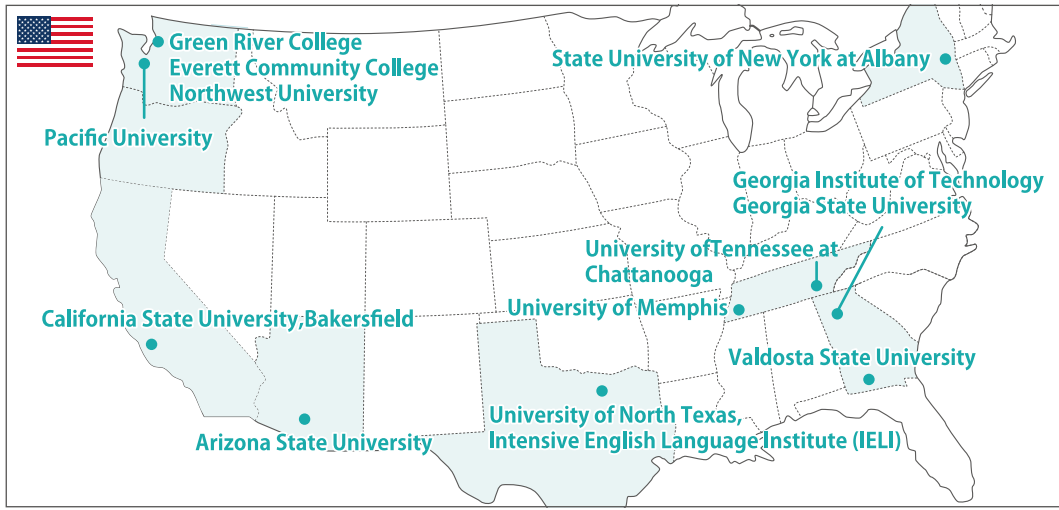

# 中期プログラム提携校

当該年度の開講有無や詳細については、各プログラムの募集要項をご確認ください。

対象学群 プログラム名	国	番号	大学名 <small>※各大学名をクリックすると大学HPが開きます。</small>	所在地	滞在形式	留学時期	留学期間	単位
航空・マネジメント学群 (FO除く) 海外研修プログラム	アメリカ	1	Green River College	Seattle, Washington	寮	秋出発	約4ヶ月	最大14
		2	Everett Community College	Seattle, Washington				
		3	Northwest University	Seattle, Washington				
AH留学エアライン・ホスピタリティコース 留学プログラム	アメリカ	4	Arizona State University	Tempe, Arizona	ホーム ステイ	秋出発	約4ヶ月	最大20
		5	State University of New York at Albany	Albany, New York				
	ニュージー ランド	6	Ara Institute of Canterbury	Christchurch				
ビジネスマネジメント学群 (AH除く) グローバルアウトリーチプログラム	アメリカ	7	Georgia Institute of Technology	Atlanta, Georgia	ホーム ステイ	秋or春 出発	約4ヶ月	最大20
		8	Georgia State University	Atlanta, Georgia	寮※1			
		9	University of Memphis	Memphis, Tennessee	寮			
グローバル・コミュニケーション学群 留学プログラム	カナダ	10	University of Toronto, English Language Program	Toronto, Ontario	ホーム ステイ	秋or春 出発	約4ヶ月	最大16
	イギリス	11	Chichester College	Chichester, West Sussex	寮			
		12	LSI Portsmouth (Language Center, University of Portsmouth)	Portsmouth, Hampshire	ホーム ステイ			
	ニュージー ランド	13	University of Otago, Pathway and English Language Centre	Dunedin, Otago	ホーム ステイ			
	アメリカ	14	California State University, Bakersfield	Bakersfield, California	寮			
		15	Valdosta State University	Valdosta, Georgia				
	フィリピン (セブ島)	16	Lapulapu-Cebu International College	Cebu, Lapu-Lapu City	寮			
	中国	17	同済大学	上海市	寮			
18		華僑大学	廈門市					
リベラルアーツ学群 グローバルアウトリーチプログラム	韓国	19	Sungkyul University	京畿道安養市	寮	秋or春 出発	約4ヶ月	最大20
	中国	20	北京外国語大学	北京市	寮			
	イギリス	21	East Sussex College	Lewes	寮			
	オースト ラリア	22	University of Wollongong	Wollongong	ホーム ステイ			
	アメリカ	23	University of Memphis	Memphis, Tennessee	寮			
		24	Pacific University	Forest Grove, Oregon	寮			
		25	Valdosta State University	Valdosta, Georgia	寮			
芸術文化学群 グローバルアウトリーチプログラム	アメリカ	26	University of North Texas, Intensive English Language Institute (IELI)	Denton, Texas	寮	秋出発	約4ヶ月	最大18

※1春派遣の最初の1ヶ月はホームステイ