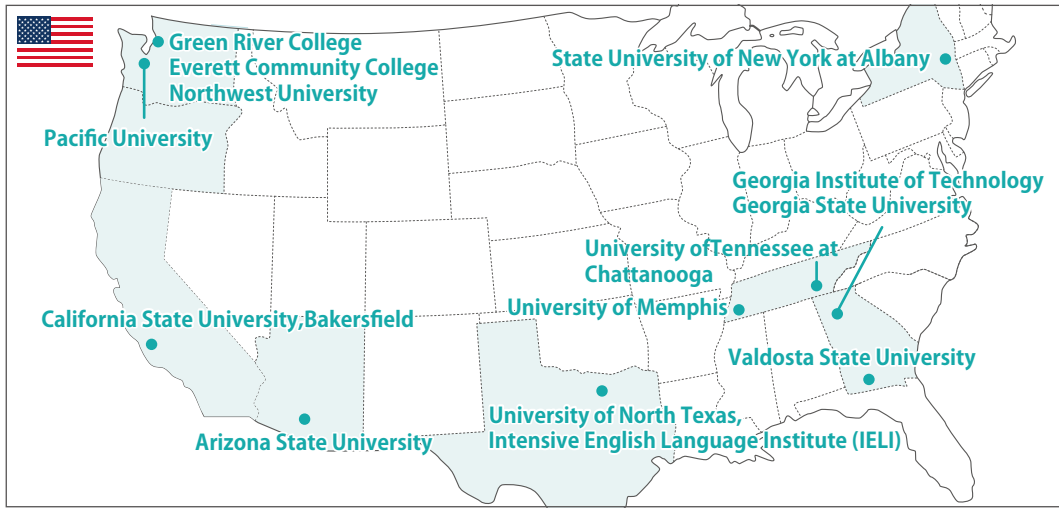

滞在形式

滞在形式は「ホームステイ」または「寮」です。
(滞在形式は留学先により異なります。)

	ホームステイ	寮
食事	通常、朝食と夕食の2食が提供されます。	多くの場合はミールプラン(食事の回数券のようなもの)を使ってカフェテリアで食事をすることができます。ミールプランがない大学は設置されているキッチンでの自炊も可能です。
立地	キャンパスから徒歩圏内、あるいはバス・電車通学が可能な範囲の家庭に滞在します。	キャンパス内あるいはキャンパス周辺の寮に滞在します。
特徴	留学先周辺で暮らすファミリーとともに生活できることが最大の魅力です。ホームステイ先にはゲストとしてではなく、家族の一員として滞在するので、各家庭のルールを確認し、ステイ先の習慣に従うようにしましょう。また、ホストファミリーの家族構成・人種は多様であることを、事前に理解しておくことが大切です。部屋は個室ですが、積極的にファミリーと交流することも心がけましょう。	基本的に複数名の学生と同室で共同生活を送ります。ルームメイトは現地の学生、他国からの留学生のほか、日本人学生になることもあります。さまざまな国籍の学生が同じ寮に滞在していることもあるので、異文化交流の機会も多くあります。他人と共同生活をするので、お互いの協力関係や譲り合いの気持ちが大切です。自分の行動や所持品の管理には責任を持ち、お互いが気持ち良く生活できるようにしましょう。

北米の寮生活に +α (フレンドシップファミリー)

寮生活をする人にも、留学先で現地のファミリーと交流するチャンスが提供されます。皆さんを自宅に招いてくれたり、一緒に買い物をしてくれるなど、現地における家庭環境に触れることができます。

※北米で寮生活をする学生のために用意されています。
※"フレンドシップファミリー"とは別の名称で提供されることもあります。留学先で名称や提供方法を各自で確認してください。
※現地状況によっては提供がない場合もあります。ご了承ください。

留学費用

桜美林大学の学納金を除いた概算費用は、以下の通りです※。

アメリカ 150万円～200万円 カナダ イギリス オセアニア地域 100万円～120万円 フィリピン 80万円 中国 韓国 50万円

お支払いの時期は秋学期派遣の場合6月～8月、春学期派遣の場合11月～翌年1月の予定です。

※留学時期や為替レートにより変動があります。