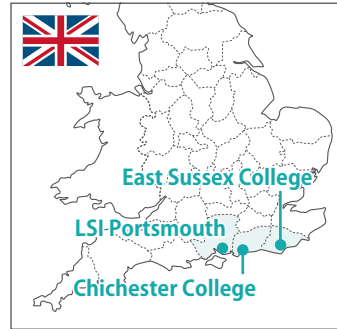

滞在形式

滞在形式は「ホームステイ」または「寮」です。
(滞在形式は留学先により異なります。)

	ホームステイ	寮
食事	通常、朝食と夕食の2食が提供されます。	多くの場合はミールプラン(食事の回数券のようなもの)を使ってカフェテリアで食事をすることができます。ミールプランがない大学は設置されているキッチンでの自炊も可能です。
立地	キャンパスから徒歩圏内、あるいはバス・電車通学が可能な範囲の家庭に滞在します。	キャンパス内あるいはキャンパス周辺の寮に滞在します。
特徴	留学先周辺で暮らすファミリーとともに生活できることが最大の魅力です。ホームステイ先にはゲストとしてではなく、家族の一員として滞在するので、各家庭のルールを確認し、ステイ先の習慣に従うようにしましょう。また、ホストファミリーの家族構成・人種は多様であることを、事前に理解しておくことが大切です。部屋は個室ですが、積極的にファミリーと交流することも心がけましょう。	基本的に複数名の学生と同室で共同生活を送ります。ルームメイトは現地の学生、他国からの留学生のほか、日本人学生になることもあります。さまざまな国籍の学生が同じ寮に滞在していることもあるので、異文化交流の機会も多くあります。他人と共同生活をするので、お互いの協力関係や譲り合いの気持ちが大切です。自分の行動や所持品の管理には責任を持ち、お互いが気持ち良く生活できるようにしましょう。

北米の寮生活に +α (フレンドシップファミリー)

寮生活をする人にも、留学先で現地のファミリーと交流するチャンスが提供されます。皆さんを自宅に招いてくれたり、一緒に買い物をしてくれるなど、現地における家庭環境に触れることができます。

※北米で寮生活をする学生のために用意されています。
※"フレンドシップファミリー"とは別の名称で提供されることもあります。留学先で名称や提供方法を各自で確認してください。
※現地状況によっては提供がない場合もあります。ご了承ください。

留学費用

桜美林大学の学納金を除いた概算費用は、以下の通りです※。

アメリカ 150万円～200万円 カナダ イギリス オセアニア地域 100万円～120万円 フィリピン 80万円 中国 韓国 50万円

お支払いの時期は秋学期派遣の場合6月～8月、春学期派遣の場合11月～翌年1月の予定です。

※留学時期や為替レートにより変動があります。