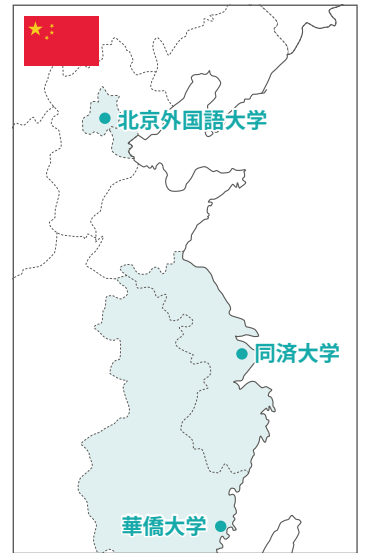

滞在形式

滞在形式は「ホームステイ」または「寮」です。
(滞在形式は留学先により異なります。)

	ホームステイ	寮
食事	通常、朝食と夕食の2食が提供されます。	多くの場合はミールプラン(食事の回数券のようなもの)を使ってカフェテリアで食事をすることができます。ミールプランがない大学は設置されているキッチンでの自炊も可能です。
立地	キャンパスから徒歩圏内、あるいはバス・電車通学が可能な範囲の家庭に滞在します。	キャンパス内あるいはキャンパス周辺の寮に滞在します。
特徴	留学先周辺で暮らすファミリーとともに生活できることが最大の魅力です。ホームステイ先にはゲストとしてではなく、家族の一員として滞在するので、各家庭のルールを確認し、ステイ先の習慣に従うようにしましょう。また、ホストファミリーの家族構成・人種は多様であることを、事前に理解しておくことが大切です。部屋は個室ですが、積極的にファミリーと交流することも心がけましょう。	基本的に複数名の学生と同室で共同生活を送ります。ルームメイトは現地の学生、他国からの留学生のほか、日本人学生になることもあります。さまざまな国籍の学生が同じ寮に滞在していることもあるので、異文化交流の機会も多くあります。他人と共同生活をするので、お互いの協力関係や譲り合いの気持ちが大切です。自分の行動や所持品の管理には責任を持ち、お互いが気持ち良く生活できるようにしましょう。

北米の寮生活に +α (フレンドシップファミリー)

寮生活をする人にも、留学先で現地のファミリーと交流するチャンスが提供されます。皆さんを自宅に招いてくれたり、一緒に買い物をしてくれるなど、現地における家庭環境に触れることができます。

※北米で寮生活をする学生のために用意されています。
※"フレンドシップファミリー"とは別の名称で提供されることもあります。留学先で名称や提供方法を各自で確認してください。
※現地状況によっては提供がない場合もあります。ご了承ください。

留学費用

桜美林大学の学納金を除いた概算費用は、以下の通りです※。

アメリカ 150万円～200万円 カナダ イギリス オセアニア地域 100万円～120万円 フィリピン 80万円 中国 韓国 50万円

お支払いの時期は秋学期派遣の場合6月～8月、春学期派遣の場合11月～翌年1月の予定です。

※留学時期や為替レートにより変動があります。